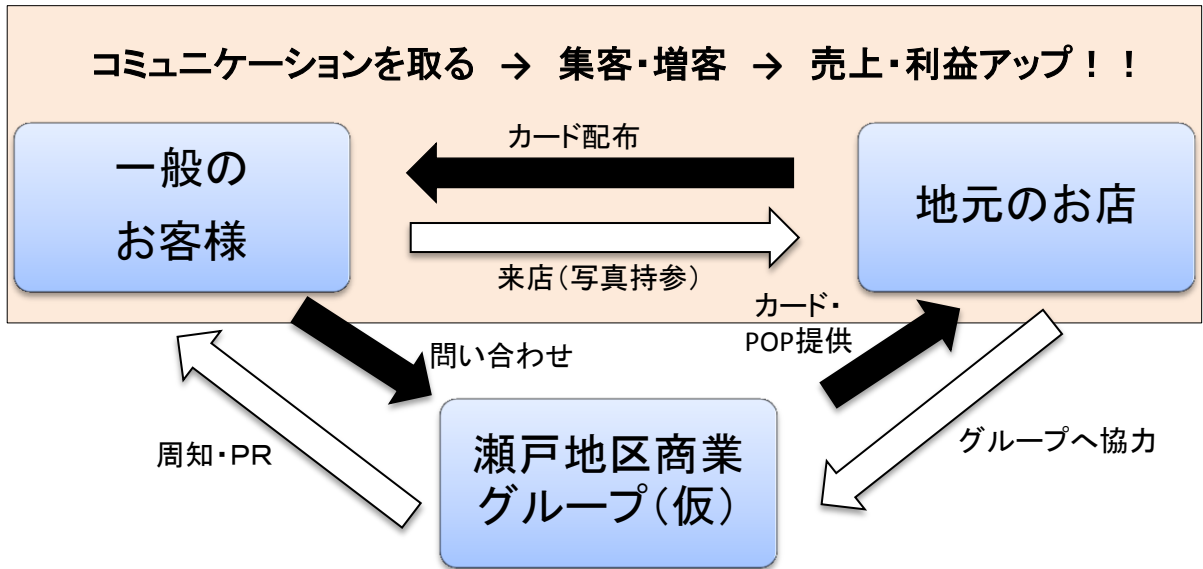

【取組みのイメージ】

【Q&A】

Q1. 誰でもイベントに参加できますか？

A1. はい。どなたでも参加できます。

Q2. 誰でも瀬戸地区商業グループ(仮)へ参加できますか？

A2. いいえ。参加できるのは岡山市東区瀬戸地区内の事業所のみです。
主に小売・飲食・サービス業の方を想定しています。

Q3. 参加費用はかかりますか？

A3. 一般のお客様は無料です。

グループの協力店については、赤磐商工会会員は無料。
会員以外の方は、商工会への加入が必要です。
加入金10,000円、年会費8,000円～となっていますので、
詳細は本会瀬戸支所へお問い合わせください。